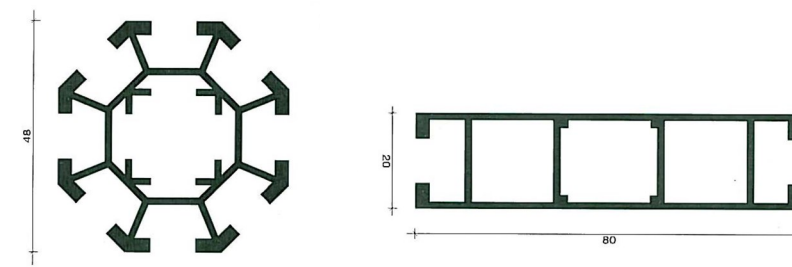

STAND MODULAR BASICO:

PERFIL OCTOGONAL EN ALUMINIO ANODIZADO PLATA MATE

- Moqueta del tipo ferial con plástico de protección
- Paneles de melamina blanca de 2'50 m de altura
- Cuadro eléctrico de 3000 w con salida monofásica de 1200 w + térmico para iluminación colgado en la pared.
- 1 rótulo en letra estándar en vinilo de corte removible
- Frontis de melamina blanca en tramos de 2 - 3 - 4 - 5 y 6 mts en una sola pieza de 30 cm.
- Iluminación con regletas de focos de 100 W cada foco
- Iluminación con regleta de focos troll de 100 W cada uno mediante una barra central.
- Iluminación con focos leds

Perfil de aluminio octogonal y plano

Cuadro Eléctrico

Regleta de focos

Carril con foco